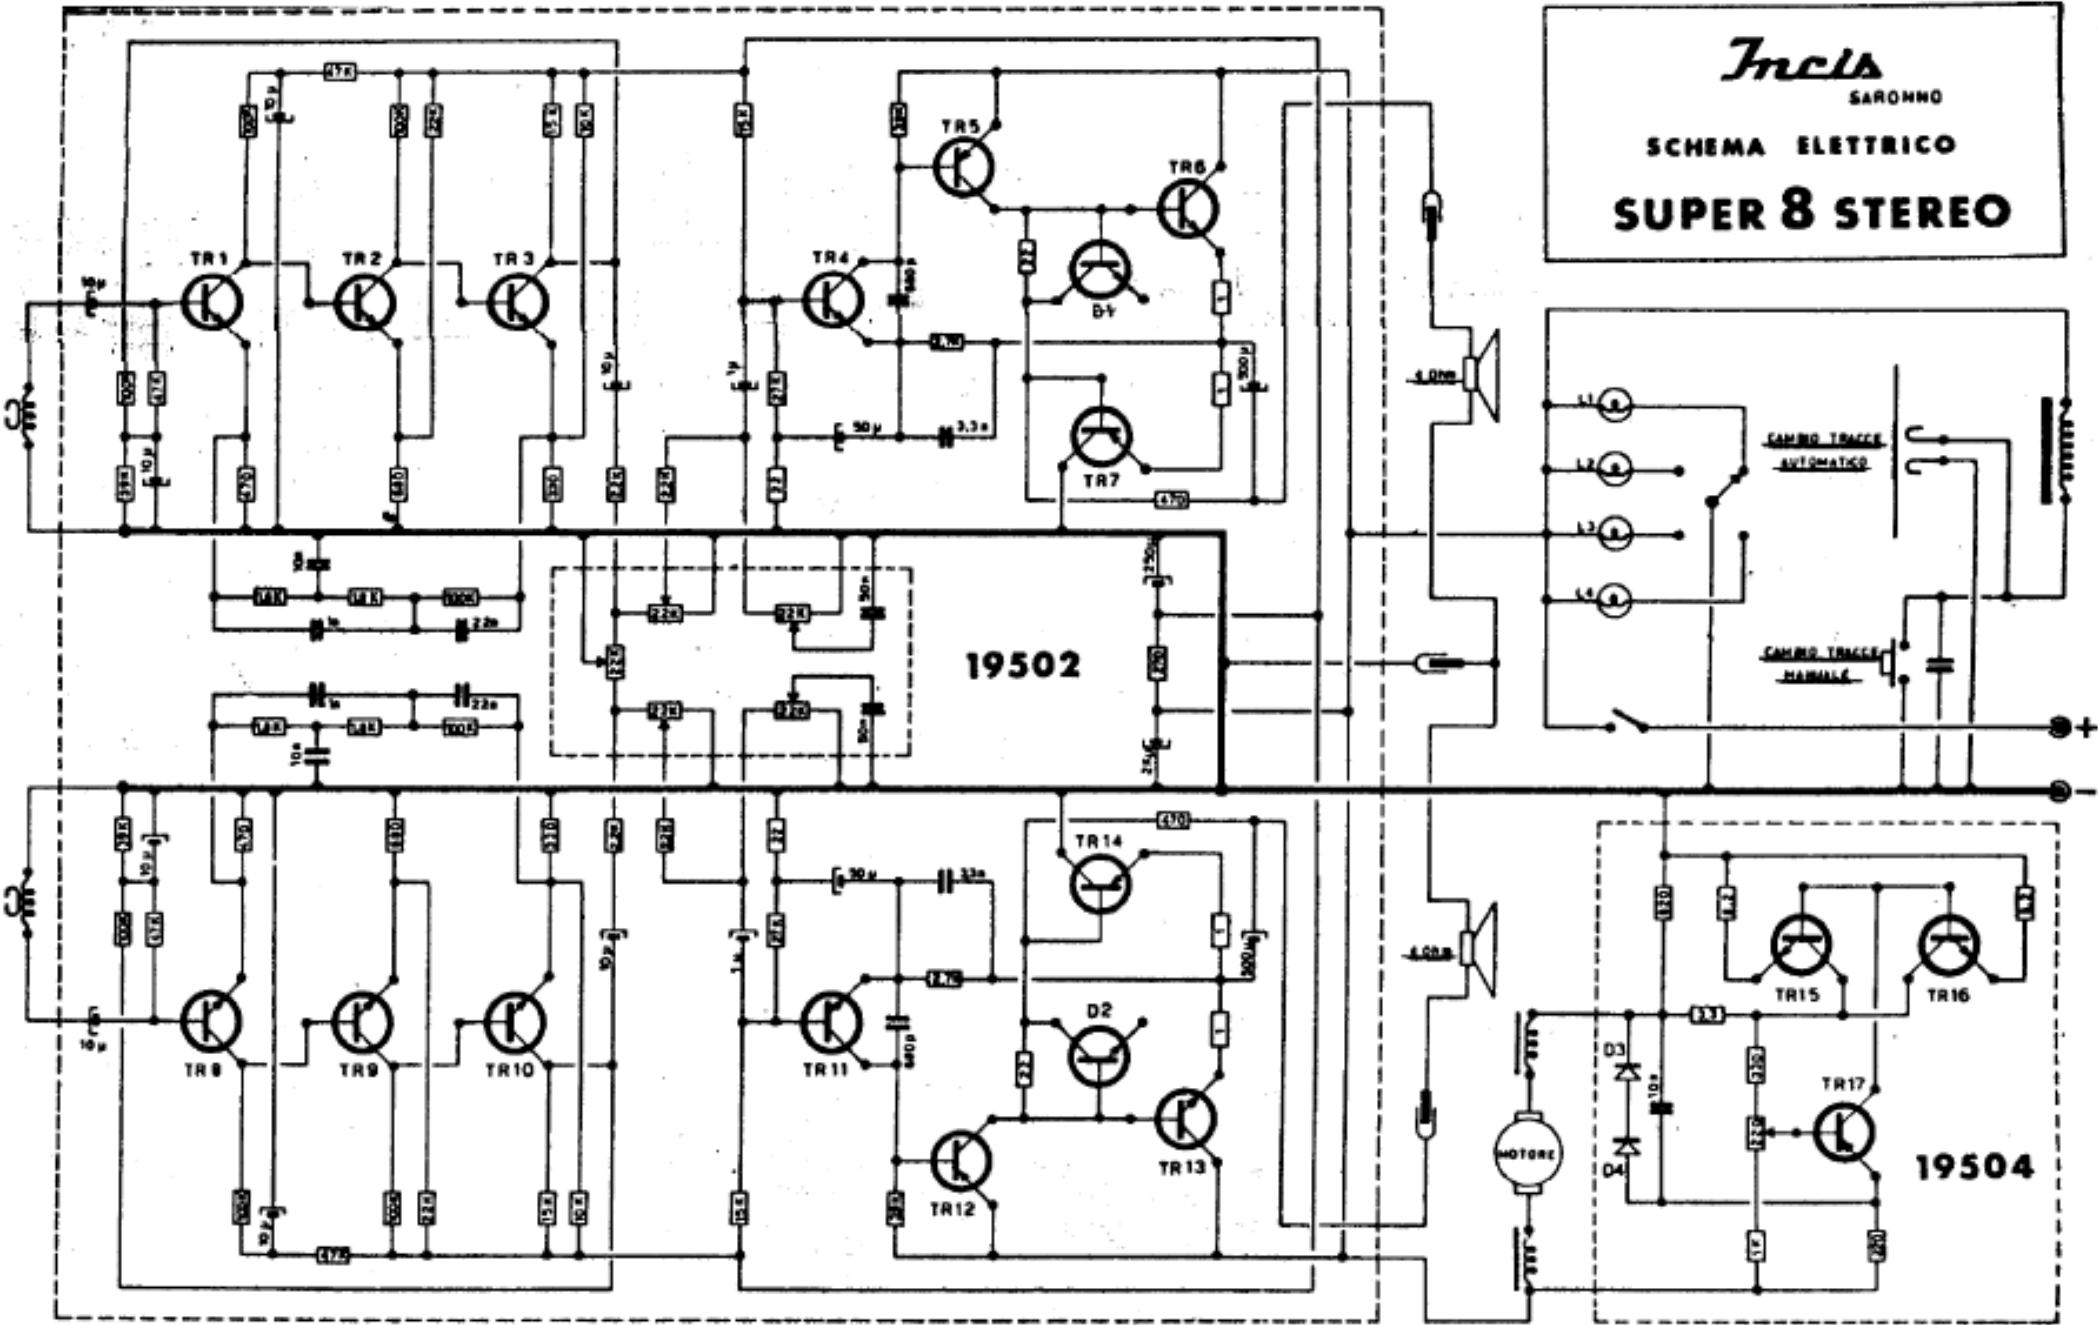

Inclis
SARONNO
SCHEMA ELETTRICO
SUPER 8 STEREO

19502

19504

TR 1-8	TR 2-3-4-9-10-11	TR 5-12	TR 6-13	TR 7-14	TR 15-16	TR 17	D 1-2	D 3-4	L 1-2-3-4
BC 209BS/CS	BC 209B/C	BC 204 XA/BC 205	AC 181-L	AC 180-L	BC 119	SFT 353	NT 0 2	BA 126	14V-0,1A